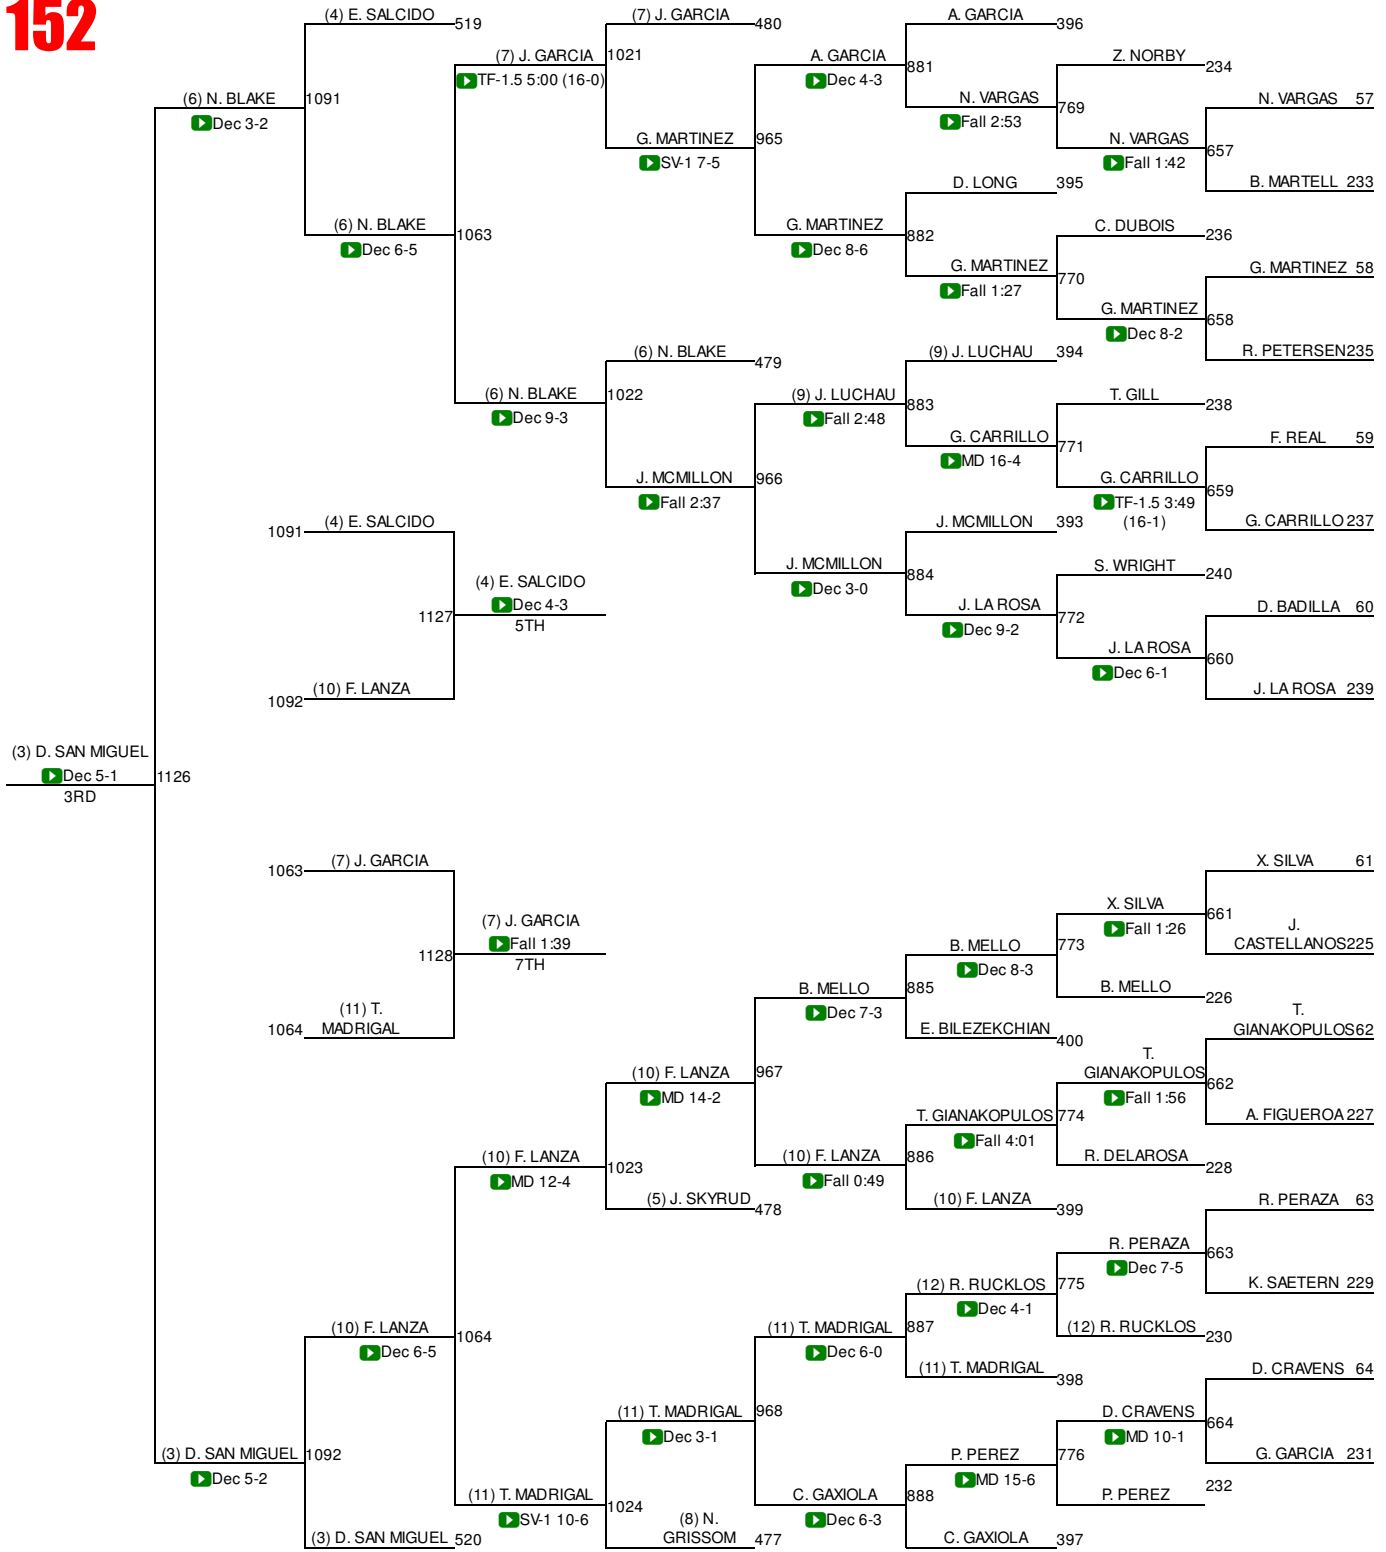

FARMERS

- 1st:** QUENTIN HOVIS (Poway (sd))
- 2nd:** JOSHUA KIM (Santiago/C (ss))
- 3rd:** DAVID SAN MIGUEL (Bellarmine (cc))
- 4th:** NOAH BLAKE (Del Oro (sj))

- 5th:** ERIK SALCIDO (Rancho Bernardo (sd))
- 6th:** FERNANDO LANZA (Benicia (sj))
- 7th:** JONATHAN GARCIA (Frontier (cs))
- 8th:** TROY MADRIGAL (Servite (ss))